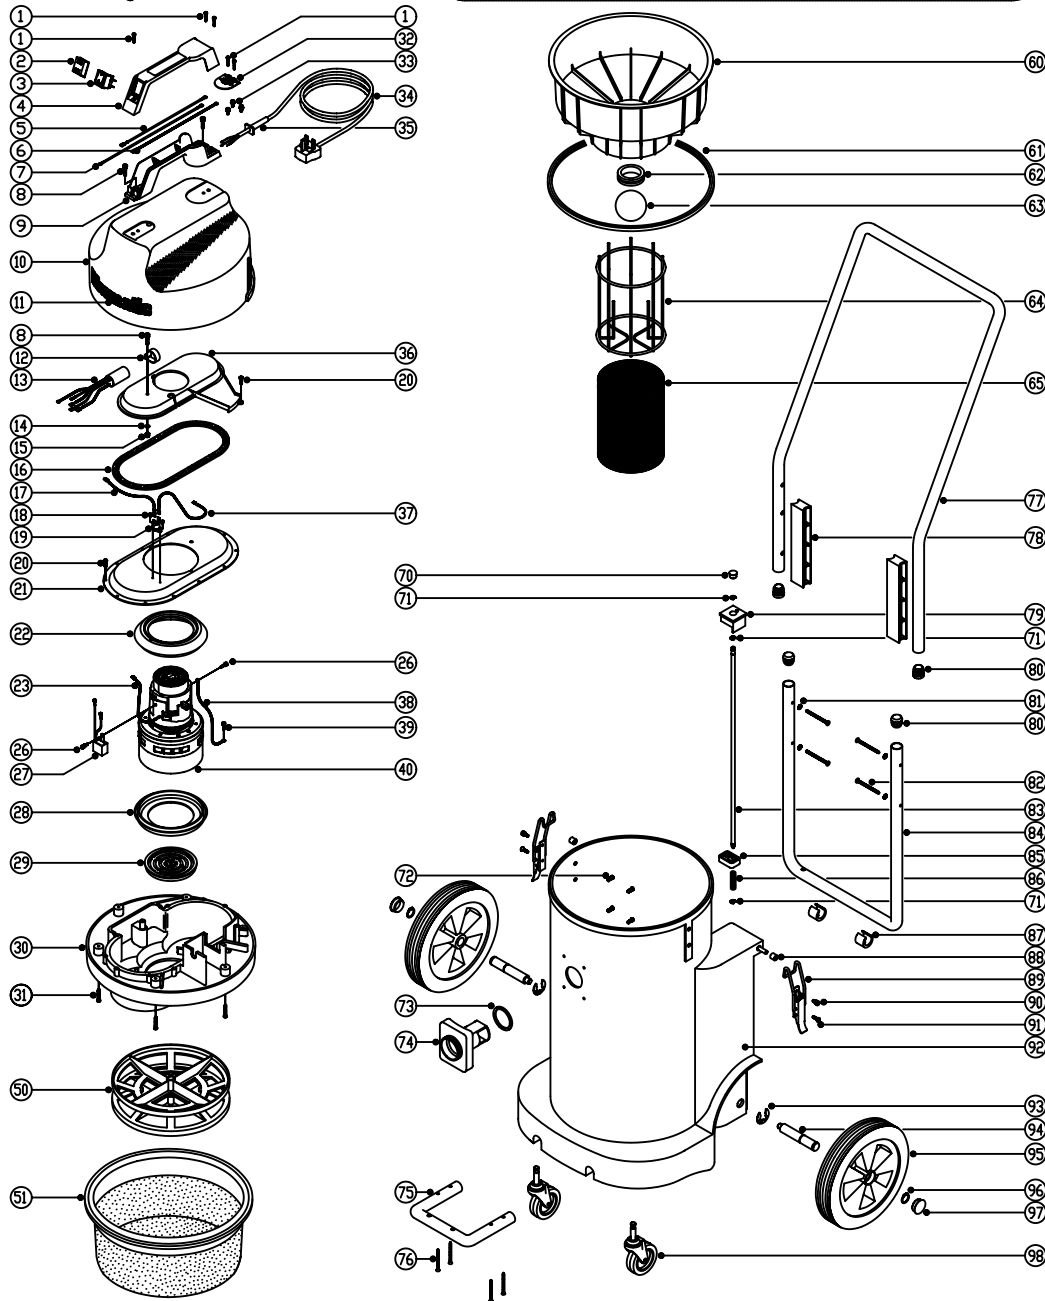

Spare Parts

Model No. WV900

Numatic, International, Chard, Somerset, TA20 2GB. 231868
Tel: 01460 68480 Fax: 01460 68560 DRAWING:EXP377 ISS:A03
Sales - Tel: 01460 68600 Fax: 01460 68458 15/10/99